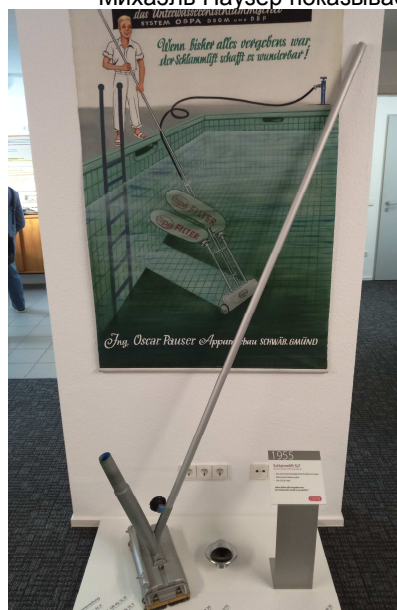

В музее представлено более 50-ти оригинальных исторических экспонатов. Таких как первое заводское изделие - иловый подъемник для очистки водоемов, первый фен для общественных бассейнов с возможностью оплаты монетами, первый пылесос Ospra для уборки в бассейнах.

Михаэль Паузер показывает исторические фотографии

Первый пылесос Ospra для подводной уборки

Павел Цветков испытывает фен Ospra.

А так же уникальная серия нарисованных рекламных плакатов 50-х годов.

Отдельное внимание заслуживает лаборатория основателя компании Оскара Паузера, воссозданная по архивным фотоснимкам тех времен.

Основное внимание экспозиции сосредоточено на ключевых продуктах выпускаемых предприятием.

История фильтровальных установок представлена экспонатами, произведенными в 60-70-х годах прошлого века. Так же представлен уникальный экспонат – горизонтальная фильтровальная установка производимая заводом Ospa в 60-х годах, названная нами «мечтой монтажника». Название мы придумали не только из-за мягкого сиденья, а и из-за надежных бронзовых фитингов подключения и выполненного из стали клапана обратной промывки фильтра. В общем вечная, не убиваемая конструкция, которая, несомненно, нашла бы своего покупателя даже сегодня.